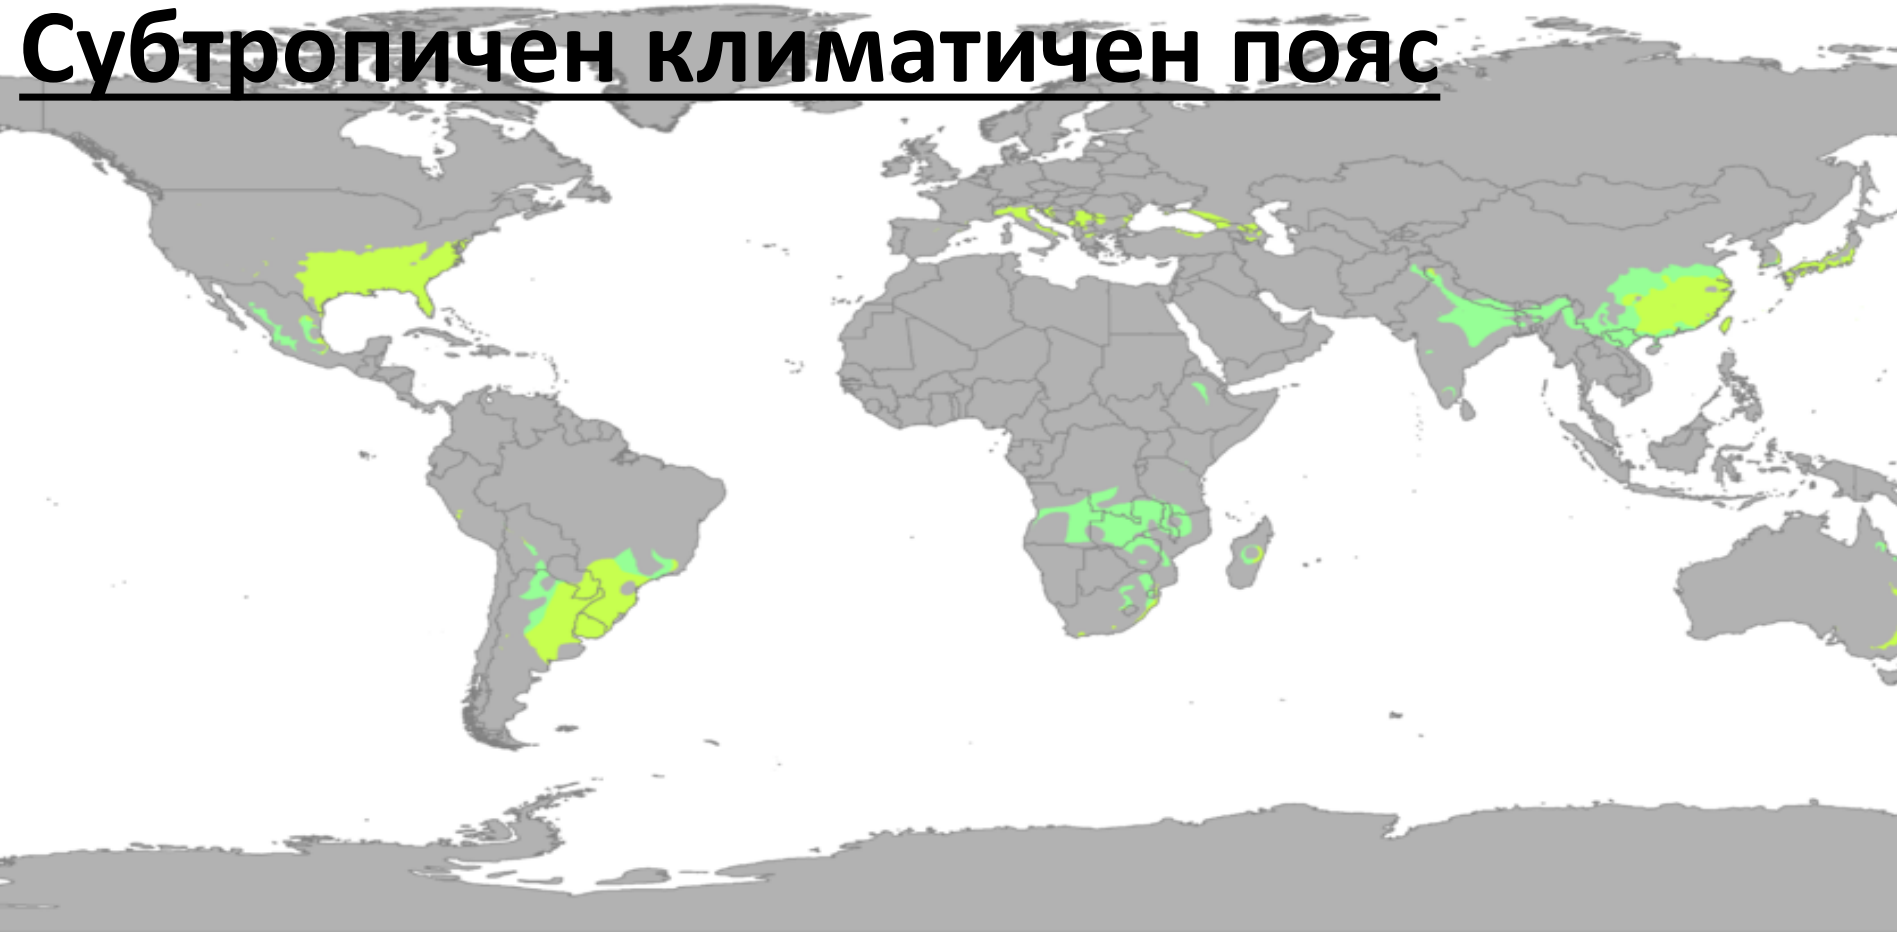

Субтропичен климатичен пояс

Af	BWh	Csa	Cwa	Cfa	Dsa	Dwa	Dfa	ET
Am	BWk	Csb	Cwb	Cfb	Dsb	Dwb	Dfb	EF
Aw	BSh		Cwc	Cfc	Dsc	Dwc	Dfc	
	BSk				Dsd	Dwd	Dfd