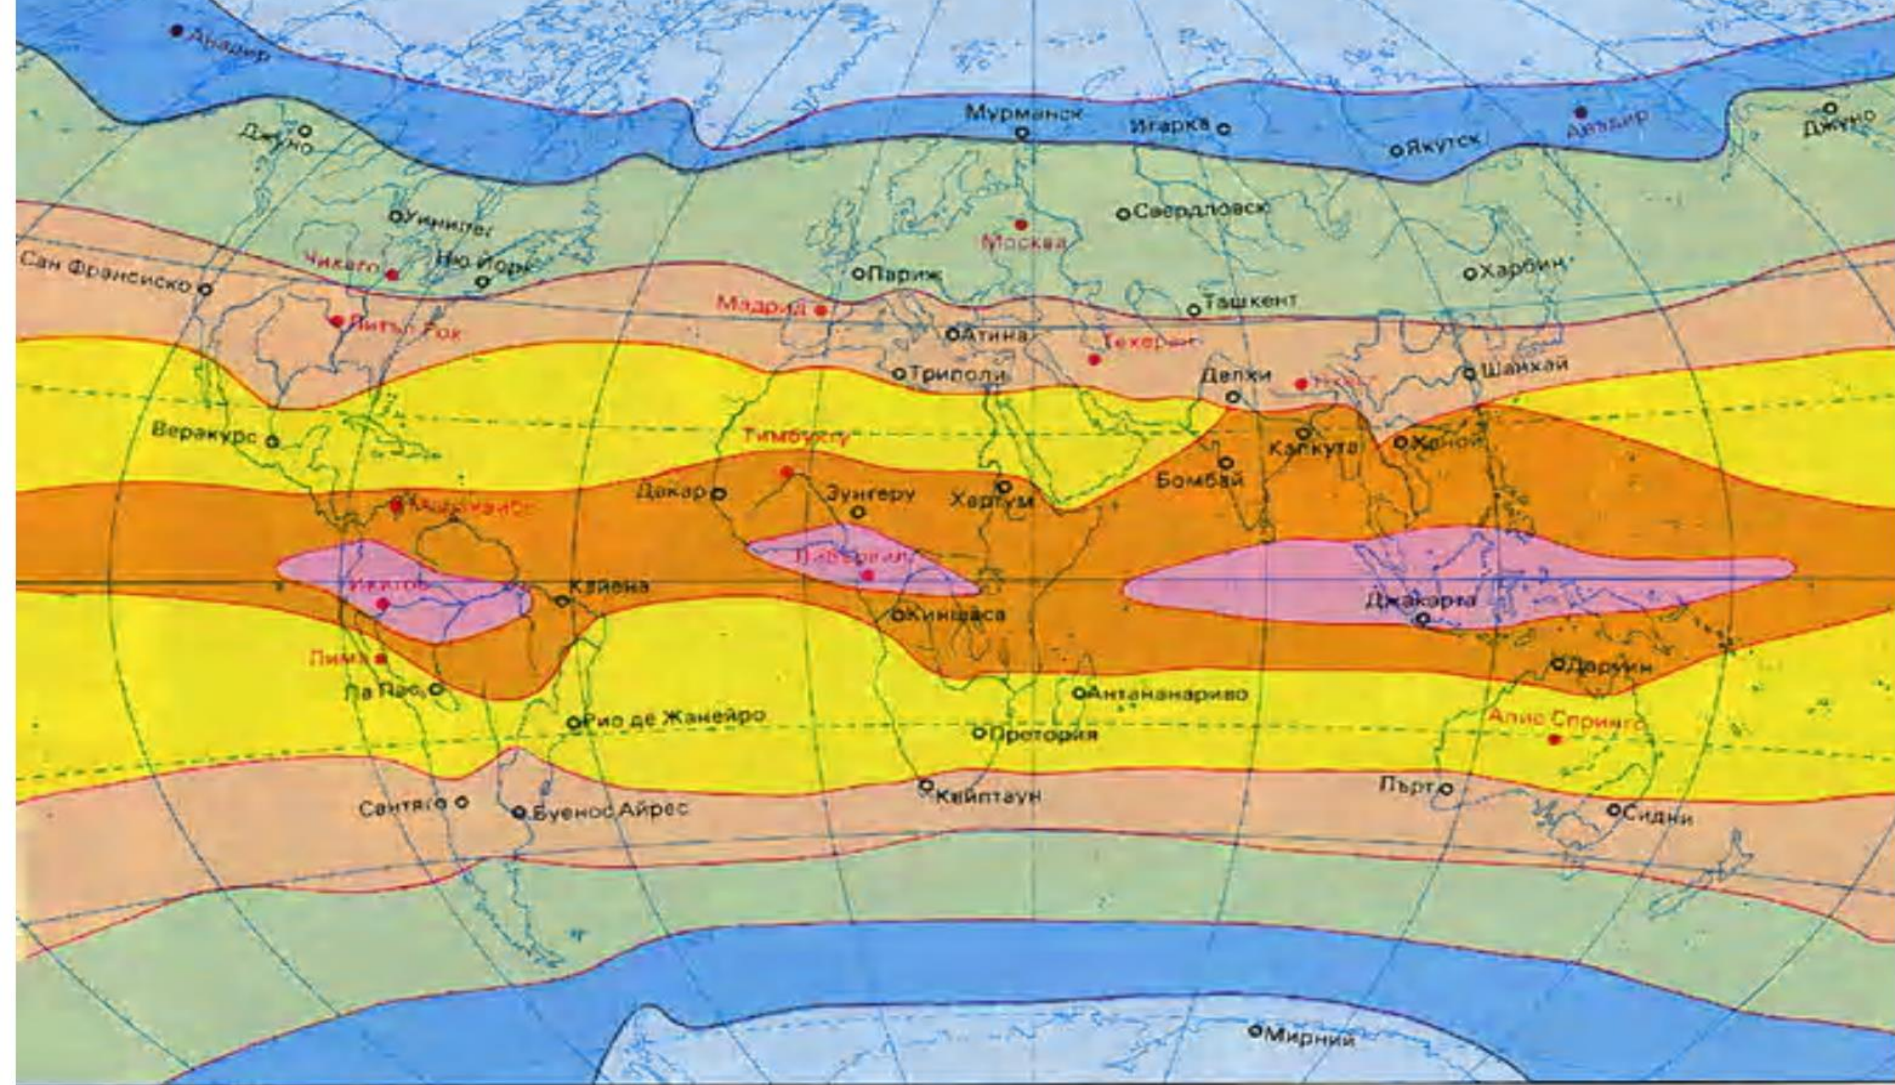

# ***Климатични пояси и области***

***изготвил: С. Недялкова***

***Климатът  
е  
многогодишния режим на времето  
на дадено място.***

**КЛИМАТ НА ГРЪЦКИ ОЗНАЧАВА НАКЛОН,  
ТОВА СЛУЧАЙНО ЛИ Е?**

**КЛИМАТИЧНИ ПОЯСИ**

# 1. Екваториален климатичен пояс -

намира се от двете страни на Екватора, до около 4-6 градуса северна и южна ширина.

## **5. Умерен климатичен пояс**

Намира се в зоната между 35 и 65 градуса северна и южна ширина. Това е най-обширният климатичен пояс на нашата планета

## Полярен климатичен пояс

Намира се около полюсите, между 75 и 90 градуса северна и южна ширина. Това са районите на ледена пустиня на нашата планета.

-40      -20      0      20      40      60      80