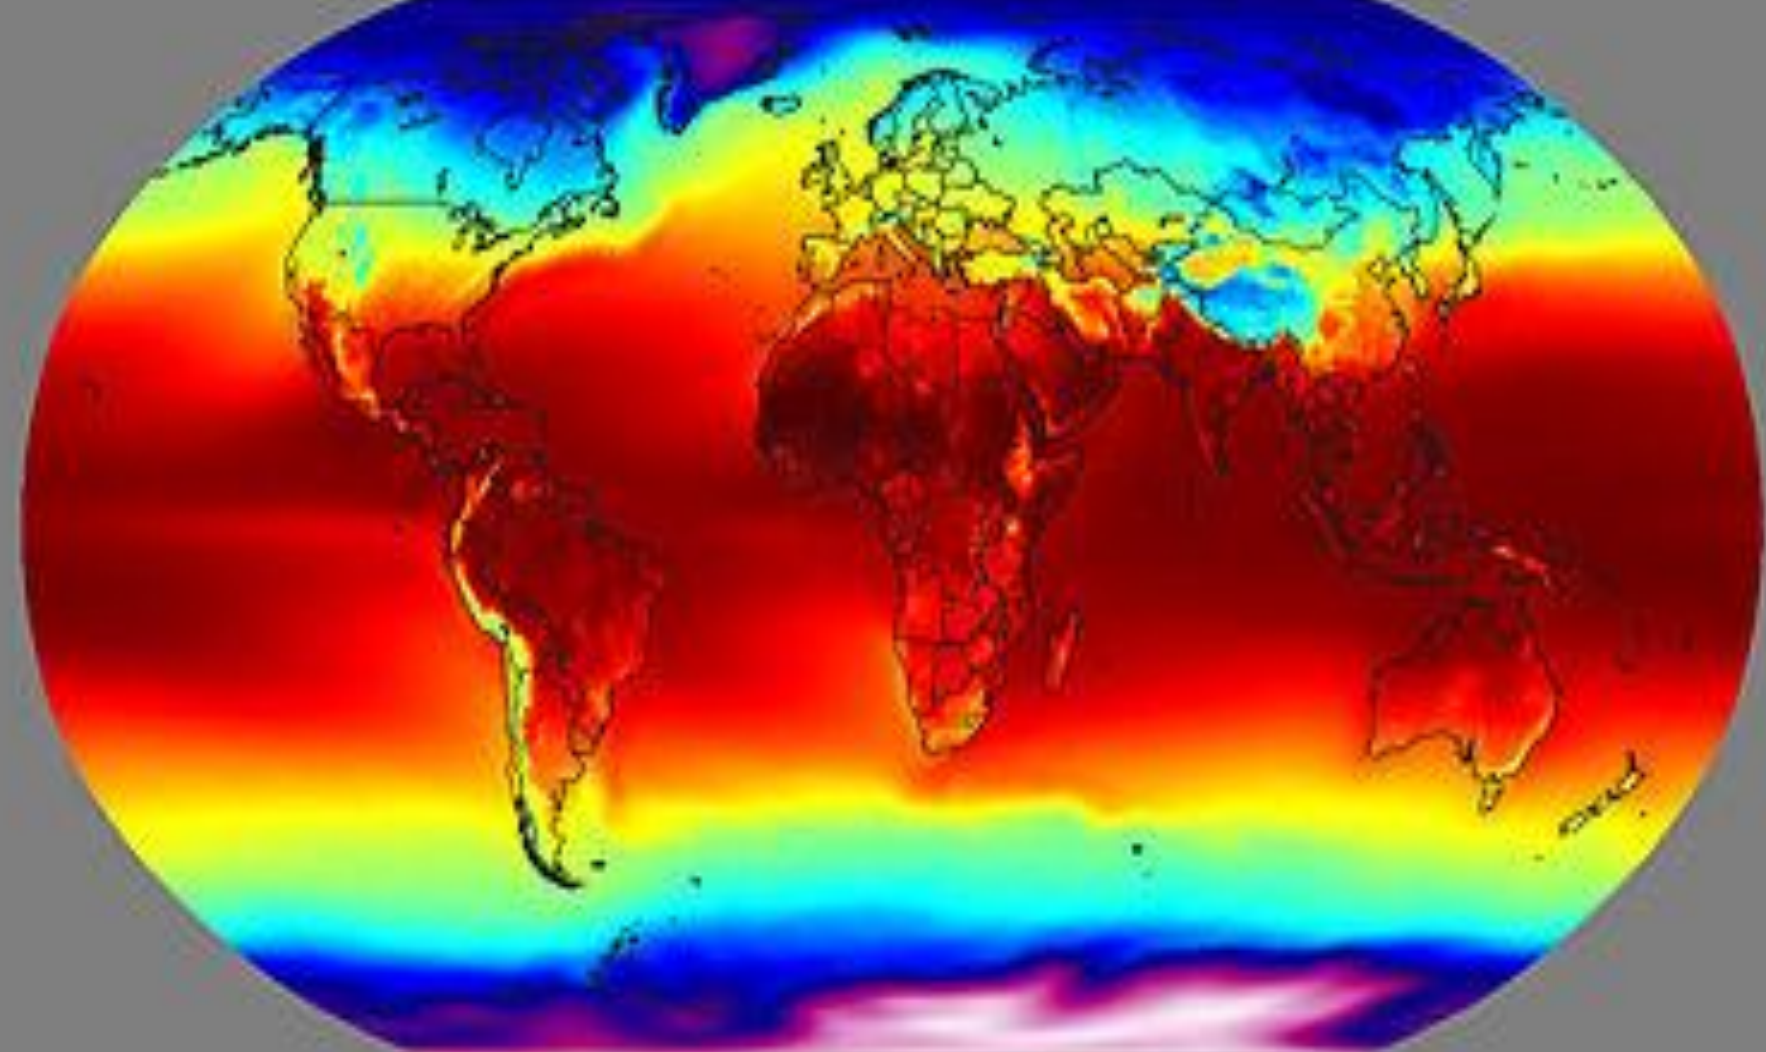

-40   -20   0   20   40   60   80

°F

°C

-50   -40   -30   -20   -10   0   10   20   30