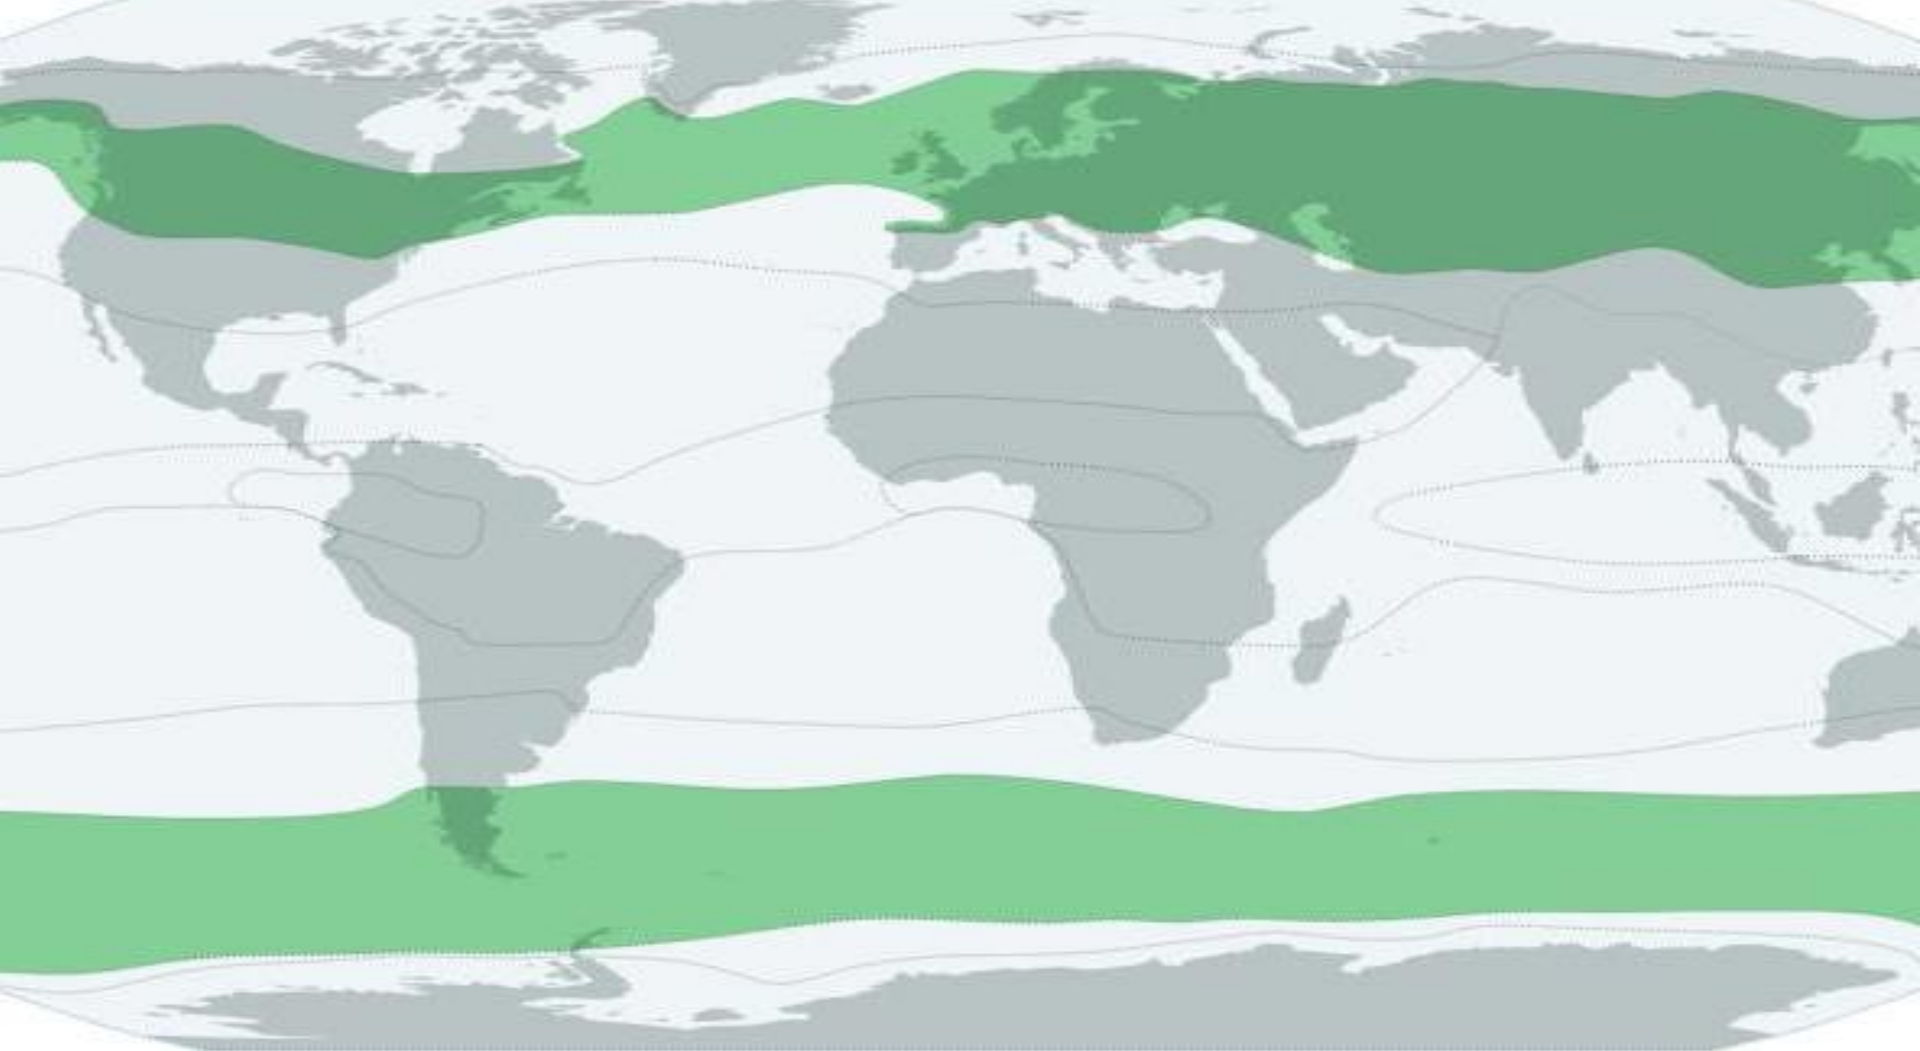

## **2. Субекваториален климатичен пояс**

Намира се в зоната от около 5 до около 15 градуса северна и южна ширина.

### **3. Тропичен климатичен пояс**

Намира се в зоната от около 15 до около 25 градуса северна и южна ширина. Тропичен климат има на всички континенти, през които минават Северната и Южната Тропични Окръжности

## **5. Умерен климатичен пояс**

Намира се в зоната между 35 и 65 градуса северна и южна ширина. Това е най-обширният климатичен пояс на нашата планета