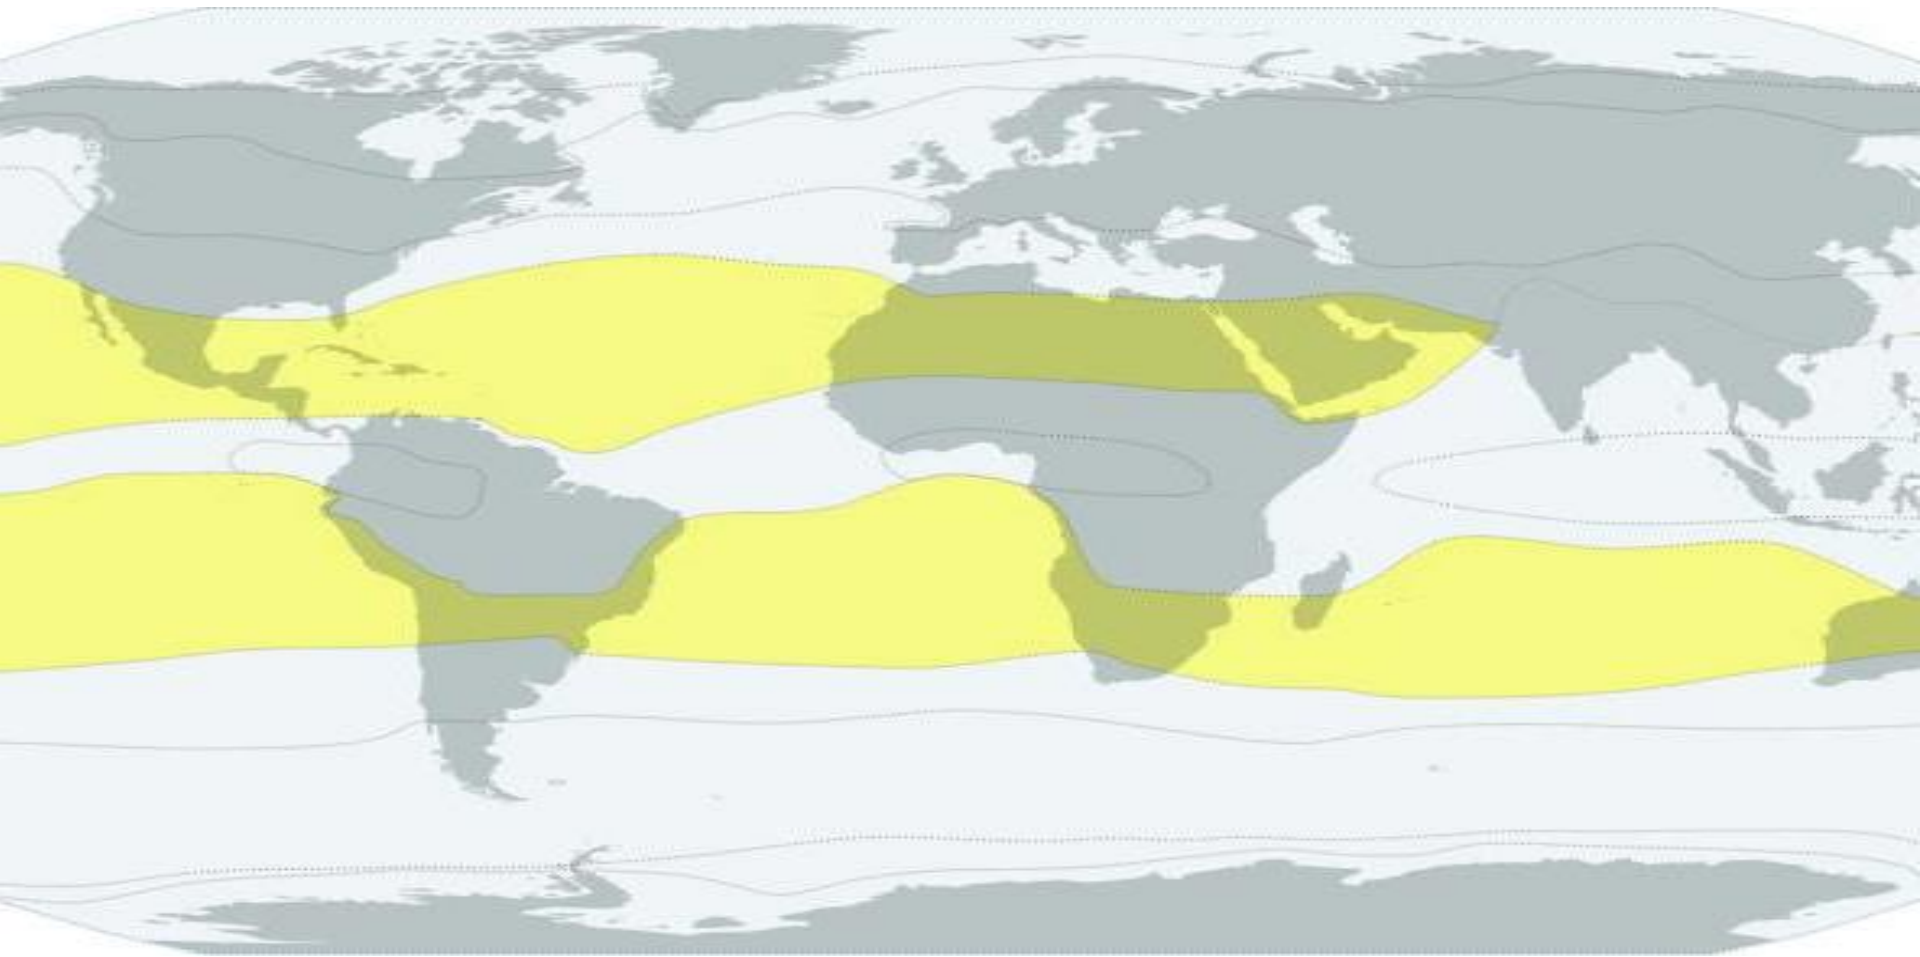

# 1. Екваториален климатичен пояс -

намира се от двете страни на Екватора, до около 4-6 градуса северна и южна ширина.

## **2. Субекваториален климатичен пояс**

Намира се в зоната от около 5 до около 15 градуса северна и южна ширина.