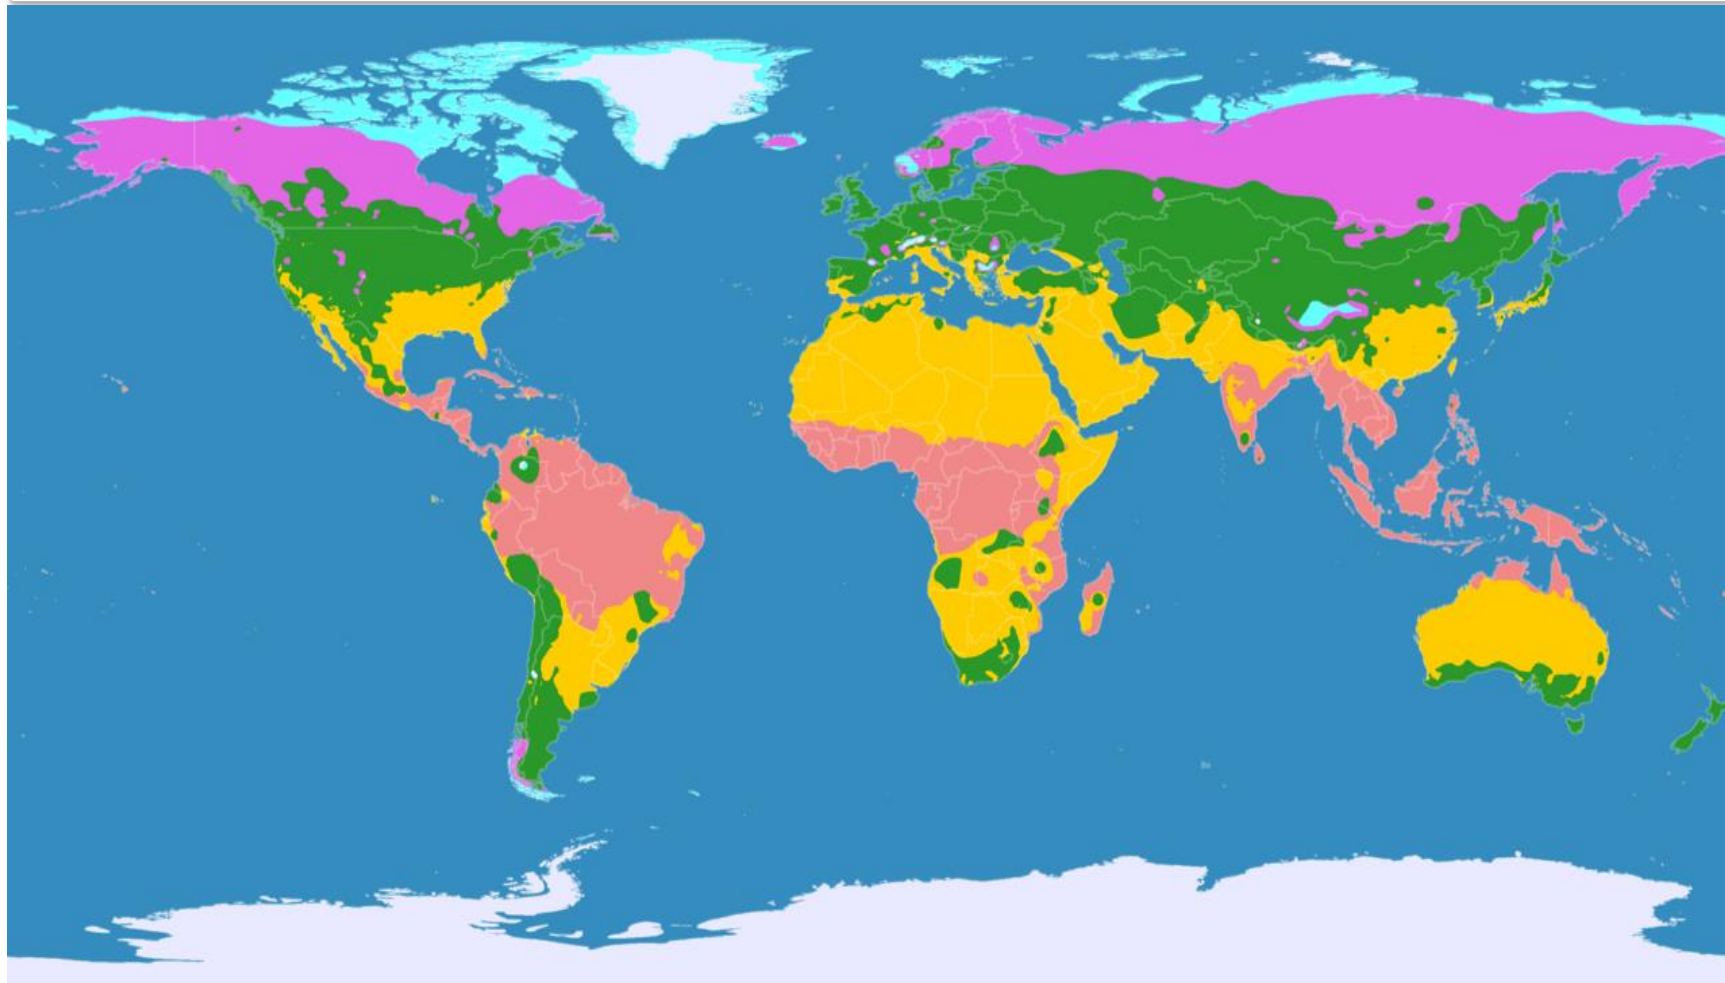

# ***Климатични пояси и области***

***изготвил: С. Недялкова***

***Климатът  
е  
многогодишния режим на времето  
на дадено място.***

**КЛИМАТ НА ГРЪЦКИ ОЗНАЧАВА НАКЛОН,  
ТОВА СЛУЧАЙНО ЛИ Е?**

**КЛИМАТИЧНИ ПОЯСИ**

# 1. Екваториален климатичен пояс -

намира се от двете страни на Екватора, до около 4-6 градуса северна и южна ширина.

## **5. Умерен климатичен пояс**

Намира се в зоната между 35 и 65 градуса северна и южна ширина. Това е най-обширният климатичен пояс на нашата планета

# Субполярен климатичен пояс

Намира се между 65 и 75 градуса северна и южна ширина. Най-северните части на Европа, Азия и Северна Америка, най-южните островни райони на Южна Америка. Такъв климат няма в Австралия и Африка.